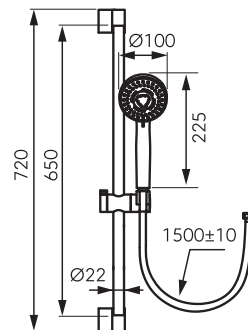

N370BL-B

Horn Black zestaw natryskowy przesuwny

- drążek metalowy przesuwny 720 mm
- rączka natrysku 3-funkcyjna
- strumień: deszcz, masaż, mieszany
- Ferro Easy Clean System - łatwe usuwanie kamienia wapiennego
- wąż natryskowy PVC 150 cm
- końcówka węża stożkowa
- wykończenie: czarny mat