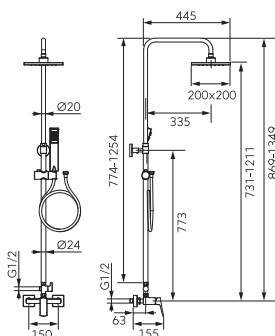

- drążek metalowy przesuwny o regulowanej długości 774 - 1254 mm
- regulowany odstęp deszczowni od ściany ułatwiający prawidłowy montaż
- głowica talerzowa SLIM kwadratowa wykonana ze stali nierdzewnej o rozmiarze 200 x 200 mm
- przegub kulowy – regulacja kąta ustawienia głowicy talerzowej
- Ferro Easy Clean System - łatwe usuwanie kamienia wapiennego

Bateria natryskowa:

- regulator ceramiczny
- wbudowany ogranicznik przepływu dla wyjścia natrysku
- przyłącze mimośrodowe G1/2 rozstaw 150 ± 20 mm
- podłączenie deszczowni i natrysku G1/2 – wyjście górne

Przełącznik natrysku:

- przełącznik wykonany z mosiądzu z głowicą ceramiczną

NP81-BV17UVL-BL

Deszczownia z natryskiem i baterią

Deszczownia:

- drążek metalowy przesuwny o regulowanej długości 774 - 1254 mm
- regulowany odstęp deszczowni od ściany ułatwiający prawidłowy montaż
- głowica talerzowa SLIM kwadratowa wykonana ze stali nierdzewnej w kolorze czarnym o rozmiarze 200 x 200 mm
- przegub kulowy – regulacja kąta ustawienia głowicy talerzowej
- Ferro Easy Clean System - łatwe usuwanie kamienia wapiennego