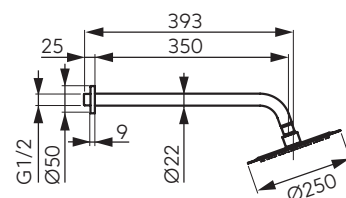

### Zestaw natryskowy - ramię z deszczownicą Slim

- głowica talerzowa Slim o średnicy  $\varnothing 200$  mm – stal nierdzewna
- Ferro Easy Clean System – łatwe usuwanie kamienia wapiennego
- ramię natrysku o długości 350 mm
- przegub kulowy – regulacja kąta ustawienia głowicy talerzowej
- przyłącze G1/2
- rozeta
- chrom

### Zestaw natryskowy - ramię z deszczownicą Slim

- głowica talerzowa Slim o średnicy  $\varnothing 250$  mm – stal nierdzewna
- Ferro Easy Clean System – łatwe usuwanie kamienia wapiennego
- ramię natrysku - 350 mm
- przegub kulowy – regulacja kąta ustawienia głowicy talerzowej
- przyłącze G1/2
- rozeta
- chrom