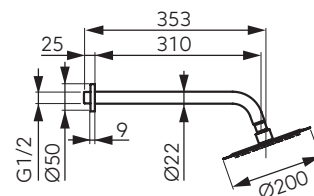

# ZESTAWY NATRYSKOWE

Z DESZCZOWNIĄ SLIM

- zestawy natryskowe do systemów podtynkowych
- przyłącze G1/2
- chrom

dostępne od 2021 r.

### Zestaw natryskowy - ramię z deszczownicą Slim

- głowica talerzowa Slim o średnicy  $\varnothing 200$  mm – stal nierdzewna
- Ferro Easy Clean System – łatwe usuwanie kamienia wapiennego
- ramię natrysku o długości 350 mm
- przegub kulowy – regulacja kąta ustawienia głowicy talerzowej
- przyłącze G1/2
- rozeta
- chrom

### Zestaw natryskowy - ramię z deszczownicą Slim

- głowica talerzowa Slim o średnicy  $\varnothing 250$  mm – stal nierdzewna
- Ferro Easy Clean System – łatwe usuwanie kamienia wapiennego
- ramię natrysku - 350 mm
- przegub kulowy – regulacja kąta ustawienia głowicy talerzowej
- przyłącze G1/2
- rozeta
- chrom