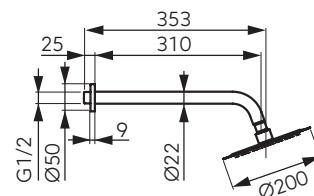

ZESTAWY NATRYSKOWE

Z DESZCZOWNIĄ SLIM

- zestawy natryskowe do systemów podtynkowych
- przyłącze G1/2
- wykończenie: czarny

NOWOŚĆ 2022 r.

FERRO®

NPT11BL

Zestaw natryskowy - ramię z deszczownią Slim

- głowica talerzowa SLIM wykonana ze stali nierdzewnej
- średnica głowicy talerzowej 200 mm
- Ferro Easy Clean System – łatwe usuwanie kamienia wapiennego
- długość ramienia natrysku 310 mm
- przegub kulowy – regulacja kąta ustawienia głowicy talerzowej
- przyłącze G1/2
- rozeta

NPT13BL

Zestaw natryskowy - ramię z deszczownią Slim

- głowica talerzowa SLIM wykonana ze stali nierdzewnej
- średnica głowicy talerzowej 250 mm
- Ferro Easy Clean System – łatwe usuwanie kamienia wapiennego
- długość ramienia natrysku 350 mm
- przegub kulowy – regulacja kąta ustawienia głowicy talerzowej
- przyłącze G1/2
- rozeta

NPT14BL

Zestaw natryskowy - ramię z deszczownią Slim

- głowica talerzowa SLIM wykonana ze stali nierdzewnej
- wymiary głowicy talerzowej 250x250 mm
- Ferro Easy Clean System – łatwe usuwanie kamienia wapiennego
- długość ramienia natrysku 350 mm
- przegub kulowy – regulacja kąta ustawienia głowicy talerzowej
- przyłącze G1/2
- rozeta