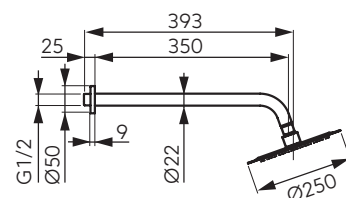

ZESTAWY NATRYSKOWE

Z DESZCZOWNIĄ SLIM

- zestawy natryskowe do systemów podtynkowych
- przyłącze G1/2
- wykończenie: czarny

NOWOŚĆ 2022 r.

FERRO®

NPT11BL

Zestaw natryskowy - ramię z deszczownią Slim

- głowica talerzowa SLIM wykonana ze stali nierdzewnej
- średnica głowicy talerzowej 200 mm
- Ferro Easy Clean System – łatwe usuwanie kamienia wapiennego
- długość ramienia natrysku 310 mm
- przegub kulowy – regulacja kąta ustawienia głowicy talerzowej
- przyłącze G1/2
- rozeta

NPT13BL

Zestaw natryskowy - ramię z deszczownią Slim

- głowica talerzowa SLIM wykonana ze stali nierdzewnej
- średnica głowicy talerzowej 250 mm
- Ferro Easy Clean System – łatwe usuwanie kamienia wapiennego
- długość ramienia natrysku 350 mm
- przegub kulowy – regulacja kąta ustawienia głowicy talerzowej
- przyłącze G1/2
- rozeta

NPT14BL

Zestaw natryskowy - ramię z deszczownią Slim

- głowica talerzowa SLIM wykonana ze stali nierdzewnej
- wymiary głowicy talerzowej 250x250 mm
- Ferro Easy Clean System – łatwe usuwanie kamienia wapiennego
- długość ramienia natrysku 350 mm
- przegub kulowy – regulacja kąta ustawienia głowicy talerzowej
- przyłącze G1/2
- rozeta