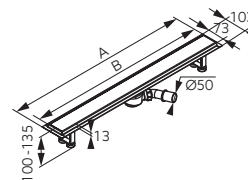

A [mm]	B [mm]	Indeks
730	700	OLP1-70-BL
800	800	OLP1-80-BL

Odpływ liniowy

- przepustowość do 54 l/min
- regulowane nóżki
- kołnierz hydroizolacyjny
- dokręcany syfon z korkiem rewizyjnym w komplecie
- ręcznie szlifowany
- dylatacje
- kolor czarny matowy

A [mm]	B [mm]	Indeks
730	700	OL70-BL
830	800	OL80-BL

Ora

- odpływ liniowy
- przepustowość do 54 l/min
- regulowane nóżki
- kołnierz hydroizolacyjny
- dokręcany syfon z korkiem rewizyjnym w komplecie
- ręcznie szlifowany
- dylatacje
- kolor czarny matowy

A [mm]	B [mm]	Indeks
730	700	OL1-70-BL
830	800	OL1-80-BL

Wall Slim

- odpływ ścienny 30 cm
- przepustowość do 45 l/min
- połączenie Ø50 mm
- niska głębokość zabudowy: 58 mm
- zintegrowany stalowy syfon z otworem rewizyjnym
- korek rewizyjny
- łatwy dostęp do syfonu
- kołnierz hydroizolacyjny
- maskownica polerowana
- kolor czarny matowy