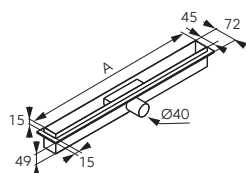

ODPYWY LINIOWE

CZARNE • ZE STALI NIERDZEWNEJ

- regulowane nóżki
- kołnierz hydroizolacyjny
- kolor czarny matowy

dostępne od 04.2021 r.

FERRO®

Super Slim Pro

- odpływ liniowy
- przepustowość do 48 l/min
- połączenie Ø40 mm
- kołnierz hydroizolacyjny
- zintegrowany stalowy syfon z otworem rewizyjnym
- korek rewizyjny – łatwy dostęp do syfonu
- wysokość zabudowy: 49 mm
- szerokość odpływu: 45 mm
- kolor czarny matowy

A [mm]	B [mm]	Indeks
730	700	OLP1-70-BL
800	800	OLP1-80-BL

Odpływ liniowy

- przepustowość do 54 l/min
- regulowane nóżki
- kołnierz hydroizolacyjny
- dokręcany syfon z korkiem rewizyjnym w komplecie
- ręcznie szlifowany
- dylatacje
- kolor czarny matowy

A [mm]	B [mm]	Indeks
730	700	OL70-BL
830	800	OL80-BL

Ora

- odpływ liniowy
- przepustowość do 54 l/min
- regulowane nóżki
- kołnierz hydroizolacyjny
- dokręcany syfon z korkiem rewizyjnym w komplecie
- ręcznie szlifowany
- dylatacje
- kolor czarny matowy

A [mm]	B [mm]	Indeks
730	700	OL1-70-BL
830	800	OL1-80-BL

Wall Slim

- odpływ ścienny 30 cm
- przepustowość do 45 l/min
- połączenie Ø50 mm
- niska głębokość zabudowy: 58 mm
- zintegrowany stalowy syfon z otworem rewizyjnym
- korek rewizyjny
- łatwy dostęp do syfonu
- kołnierz hydroizolacyjny
- maskownica polerowana
- kolor czarny matowy