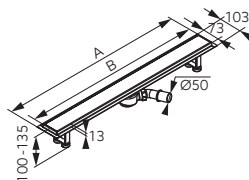

A [mm]	Indeks
600	OLSP1-60-BL
700	OLSP1-70-BL
800	OLSP1-80-BL

Odpływ liniowy pod płytkę

- przepustowość do 54 l/min
- regulowane nóżki
- kołnierz hydroizolacyjny
- dokręcany syfon z korkiem rewizyjnym w komplecie
- ręcznie szlifowany
- dylatacje
- kolor czarny matowy

A [mm]	B [mm]	Indeks
730	700	OLP1-70-BL
800	800	OLP1-80-BL

Odpływ liniowy

- przepustowość do 54 l/min
- regulowane nóżki
- kołnierz hydroizolacyjny
- dokręcany syfon z korkiem rewizyjnym w komplecie
- ręcznie szlifowany
- dylatacje
- kolor czarny matowy

A [mm]	B [mm]	Indeks
730	700	OL70-BL
830	800	OL80-BL

Ora

- odpływ liniowy
- przepustowość do 54 l/min
- regulowane nóżki
- kołnierz hydroizolacyjny
- dokręcany syfon z korkiem rewizyjnym w komplecie
- ręcznie szlifowany
- dylatacje
- kolor czarny matowy

A [mm]	B [mm]	Indeks
730	700	OL1-70-BL
830	800	OL1-80-BL

Wall Slim

- odpływ ścienny 30 cm
- przepustowość do 45 l/min
- połączenie Ø50 mm
- niska głębokość zabudowy: 58 mm
- zintegrowany stalowy syfon z otworem rewizyjnym
- korek rewizyjny
- łatwy dostęp do syfonu
- kołnierz hydroizolacyjny
- maskownica polerowana
- kolor czarny matowy