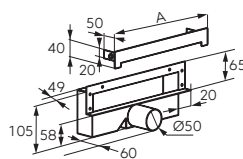

A [mm]	B [mm]	Indeks
730	700	OL70-BL
830	800	OL80-BL

Ora

- odpływ liniowy
- przepustowość do 54 l/min
- regulowane nóżki
- kołnierz hydroizolacyjny
- dokręcany syfon z korkiem rewizyjnym w komplecie
- ręcznie szlifowany
- dylatacje
- kolor czarny matowy

A [mm]	B [mm]	Indeks
730	700	OL1-70-BL
830	800	OL1-80-BL

Wall Slim

- odpływ ścienny 30 cm
- przepustowość do 45 l/min
- połączenie Ø50 mm
- niska głębokość zabudowy: 58 mm
- zintegrowany stalowy syfon z otworem rewizyjnym
- korek rewizyjny
- łatwy dostęp do syfonu
- kołnierz hydroizolacyjny
- maskownica polerowana
- kolor czarny matowy