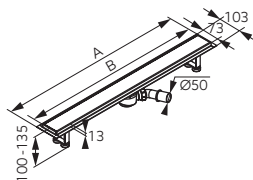

ODPYWY LINIOWE

CZARNE • ZE STALI NIERDZEWNEJ

- regulowane nóżki
- kołnierz hydroizolacyjny
- kolor czarny matowy

dostępne od 04.2021 r.

FERRO®

Super Slim Pro

- odpływ liniowy
- przepustowość do 48 l/min
- połączenie Ø40 mm
- kołnierz hydroizolacyjny
- zintegrowany stalowy syfon z otworem rewizyjnym
- korek rewizyjny – łatwy dostęp do syfonu
- wysokość zabudowy: 49 mm
- szerokość odpływu: 45 mm
- kolor czarny matowy

A [mm]	Indeks
600	OLSP1-60-BL
700	OLSP1-70-BL
800	OLSP1-80-BL

Odpływ liniowy pod płytkę

- przepustowość do 54 l/min
- regulowane nóżki
- kołnierz hydroizolacyjny
- dokręcany syfon z korkiem rewizyjnym w komplecie
- ręcznie szlifowany
- dylatacje
- kolor czarny matowy

A [mm]	B [mm]	Indeks
730	700	OLP1-70-BL
800	800	OLP1-80-BL

Odpływ liniowy

- przepustowość do 54 l/min
- regulowane nóżki
- kołnierz hydroizolacyjny
- dokręcany syfon z korkiem rewizyjnym w komplecie
- ręcznie szlifowany
- dylatacje
- kolor czarny matowy

A [mm]	B [mm]	Indeks
730	700	OL70-BL
830	800	OL80-BL

Ora

- odpływ liniowy
- przepustowość do 54 l/min
- regulowane nóżki
- kołnierz hydroizolacyjny
- dokręcany syfon z korkiem rewizyjnym w komplecie
- ręcznie szlifowany
- dylatacje
- kolor czarny matowy