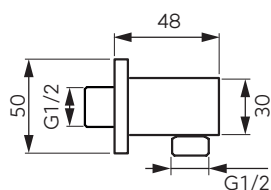

PKN12

Przyłącze kątowe do węża natryskowego

- przyłącze G1/2
- rozeta
- chrom

PKN13

Przyłącze kątowe do węża natryskowego

- przyłącze G1/2
- rozeta
- chrom

PKN14

Przyłącze kątowe z uchwytem do węża natryskowego

- uchwyt na rączkę natryskową
- przyłącze G1/2
- rozeta
- chrom

PKN15

Przyłącze kątowe z uchwytem do węża natryskowego

- uchwyt na rączkę natryskową
- przyłącze G1/2
- rozeta
- chrom