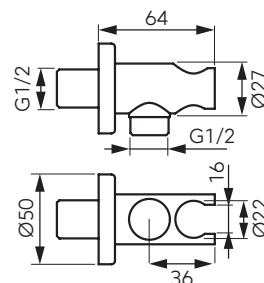

PKN12

Przyłącze kątowe do węża natryskowego

- przyłącze G1/2
- rozeta
- chrom

PKN13

Przyłącze kątowe do węża natryskowego

- przyłącze G1/2
- rozeta
- chrom

PKN14

Przyłącze kątowe z uchwytem do węża natryskowego

- uchwyt na rączkę natryskową
- przyłącze G1/2
- rozeta
- chrom

PKN15

Przyłącze kątowe z uchwytem do węża natryskowego

- uchwyt na rączkę natryskową
- przyłącze G1/2
- rozeta
- chrom