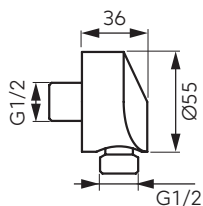

PRZYŁĄCZA KĄTOWE

DO WĘŻA NATRYSKOWEGO

- przyłącza kątowe do systemów podtynkowych
- przyłącza G1/2
- chrom

dostępne od 2021 r.

FERRO®

PKN11

Przyłącze kątowe do węża natryskowego

- przyłącze G1/2
- chrom

PKN12

Przyłącze kątowe do węża natryskowego

- przyłącze G1/2
- rozeta
- chrom

PKN13

Przyłącze kątowe do węża natryskowego

- przyłącze G1/2
- rozeta
- chrom

PKN14

Przyłącze kątowe z uchwytem do węża natryskowego

- uchwyt na rączkę natryskową
- przyłącze G1/2
- rozeta
- chrom

PKN15

Przyłącze kątowe z uchwytem do węża natryskowego

- uchwyt na rączkę natryskową
- przyłącze G1/2
- rozeta
- chrom