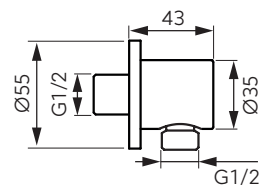

PRZYŁĄCZA KĄTOWE

DO WĘŻA NATRYSKOWEGO

- przyłącza kątowe do systemów podtynkowych
- przyłącza G1/2
- chrom

dostępne od 2021 r.

FERRO®

PKN11

Przyłącze kątowe do węża natryskowego

- przyłącze G1/2
- chrom

PKN12

Przyłącze kątowe do węża natryskowego

- przyłącze G1/2
- rozeta
- chrom

PKN13

Przyłącze kątowe do węża natryskowego

- przyłącze G1/2
- rozeta
- chrom

PKN14

Przyłącze kątowe z uchwytem do węża natryskowego

- uchwyt na rączkę natryskową
- przyłącze G1/2
- rozeta
- chrom

PKN15

Przyłącze kątowe z uchwytem do węża natryskowego

- uchwyt na rączkę natryskową
- przyłącze G1/2
- rozeta
- chrom