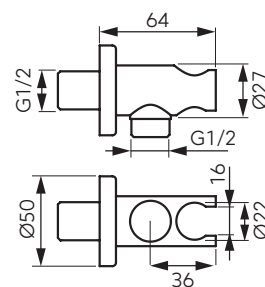

PRZYŁĄCZA KĄTOWE

DO WĘŻA NATRYSKOWEGO

- przyłącza kątowe do systemów podtynkowych
- przyłącze G1/2
- wykończenie: czarny

NOWOŚĆ 2022 r.

FERRO®

PKN11BL

Przyłącze kątowe do węża natryskowego

- przyłącze G1/2

PKN14BL

Przyłącze kątowe z uchwytem do węża natryskowego

- uchwyt na rączkę natryskową
- przyłącze G1/2
- rozeta

PKN13BL

Przyłącze kątowe do węża natryskowego

- przyłącze G1/2
- rozeta

PKN15BL

Przyłącze kątowe z uchwytem do węża natryskowego

- uchwyt na rączkę natryskową
- przyłącze G1/2
- rozeta