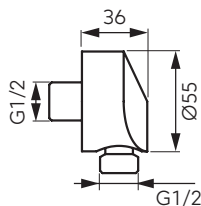

PRZYŁĄCZA KĄTOWE

DO WĘŻA NATRYSKOWEGO

- przyłącza kątowe do systemów podtynkowych
- przyłącze G1/2
- wykończenie: czarny

NOWOŚĆ 2022 r.

FERRO®

PKN11BL

Przyłącze kątowe do węża natryskowego

- przyłącze G1/2

PKN14BL

Przyłącze kątowe z uchwytem do węża natryskowego

- uchwyt na rączkę natryskową
- przyłącze G1/2
- rozeta

PKN13BL

Przyłącze kątowe do węża natryskowego

- przyłącze G1/2
- rozeta

PKN15BL

Przyłącze kątowe z uchwytem do węża natryskowego

- uchwyt na rączkę natryskową
- przyłącze G1/2
- rozeta