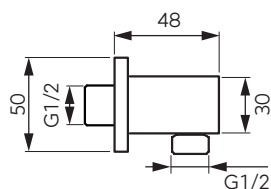

PKN14BL

Przyłącze kątowe z uchwytem do węża natryskowego

- uchwyt na rączkę natryskową
- przyłącze G1/2
- rozeta

PKN13BL

Przyłącze kątowe do węża natryskowego

- przyłącze G1/2
- rozeta

PKN15BL

Przyłącze kątowe z uchwytem do węża natryskowego

- uchwyt na rączkę natryskową
- przyłącze G1/2
- rozeta