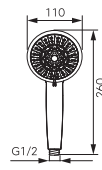

- 3-funkcyjna
- strumienie: deszcz, masaż, mieszany
- średnica: 110 mm
- Ferro Easy Clean System - łatwe usuwanie kamienia wapiennego
- wykończenie: chrom

S75-B
Vigo - rączka natrysku