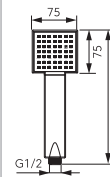

S170BL-B
Sinus Black - rączka natrysku

- 1-funkcyjna
- strumień: deszcz
- rozmiar: 68x88 mm
- Ferro Easy Clean System - łatwe usuwanie kamienia wapiennego
- wykończenie: czarny

S22-B
Squerto - rączka natrysku

- 1-funkcyjna
- strumień: deszcz
- rozmiar: 75x75 mm
- Ferro Easy Clean System - łatwe usuwanie kamienia wapiennego
- wykończenie: chrom

S22BL-B
Squerto Black - rączka natrysku

- 1-funkcyjna
- strumień: deszcz
- rozmiar: 75x75 mm
- Ferro Easy Clean System - łatwe usuwanie kamienia wapiennego
- wykończenie: czarny