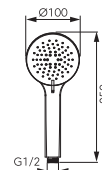

- 1-funkcyjna
- strumień: deszcz
- rozmiar: 75x75 mm
- Ferro Easy Clean System - łatwe usuwanie kamienia wapiennego
- wykończenie: chrom

S22BL-B
Squerto Black - rączka natrysku

- 1-funkcyjna
- strumień: deszcz
- rozmiar: 75x75 mm
- Ferro Easy Clean System - łatwe usuwanie kamienia wapiennego
- wykończenie: czarny

S330BL-B
Cortessa Black - rączka natrysku

- 3-funkcyjna
- strumienie: deszcz, masaż, mieszany
- średnica: 83 mm
- Ferro Easy Clean System - łatwe usuwanie kamienia wapiennego
- wykończenie: czarny

S71-B
Alga - rączka natrysku

- 3-funkcyjna
- strumienie: deszcz, masaż, mieszany
- średnica: 110 mm
- Ferro Easy Clean System - łatwe usuwanie kamienia wapiennego
- wykończenie: chrom

S75-B
Vigo - rączka natrysku

- 3-funkcyjna
- strumienie: deszcz, masaż, mieszany
- średnica: 100 mm
- Ferro Easy Clean System - łatwe usuwanie kamienia wapiennego
- wykończenie: chrom