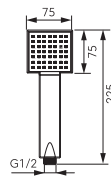

RĄCZKI NATRYSKOWE

- Ferro Easy Clean System
- wykończenie: chrom oraz czarny

dostępne od 2021 r.

FERRO®

S170-B
Sinus - rączka natrysku

- 1-funkcyjna
- strumień: deszcz
- rozmiar: 68x88 mm
- Ferro Easy Clean System - łatwe usuwanie kamienia wapiennego
- wykończenie: chrom

S170BL-B
Sinus Black - rączka natrysku

- 1-funkcyjna
- strumień: deszcz
- rozmiar: 68x88 mm
- Ferro Easy Clean System - łatwe usuwanie kamienia wapiennego
- wykończenie: czarny

S22-B
Squerto - rączka natrysku

- 1-funkcyjna
- strumień: deszcz
- rozmiar: 75x75 mm
- Ferro Easy Clean System - łatwe usuwanie kamienia wapiennego
- wykończenie: chrom

S22BL-B
Squerto Black - rączka natrysku

- 1-funkcyjna
- strumień: deszcz
- rozmiar: 75x75 mm
- Ferro Easy Clean System - łatwe usuwanie kamienia wapiennego
- wykończenie: czarny

S330BL-B
Cortessa Black - rączka natrysku

- 3-funkcyjna
- strumienie: deszcz, masaż, mieszany
- średnica: 83 mm
- Ferro Easy Clean System - łatwe usuwanie kamienia wapiennego
- wykończenie: czarny

S71-B
Alga - rączka natrysku