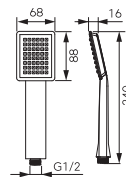

RĄCZKI NATRYSKOWE

- Ferro Easy Clean System
- wykończenie: chrom oraz czarny

dostępne od 2021 r.

FERRO®

S170-B
Sinus - rączka natrysku

- 1-funkcyjna
- strumień: deszcz
- rozmiar: 68x88 mm
- Ferro Easy Clean System - łatwe usuwanie kamienia wapiennego
- wykończenie: chrom

S170BL-B
Sinus Black - rączka natrysku

- 1-funkcyjna
- strumień: deszcz
- rozmiar: 68x88 mm
- Ferro Easy Clean System - łatwe usuwanie kamienia wapiennego
- wykończenie: czarny

S22-B
Squerto - rączka natrysku

- 1-funkcyjna
- strumień: deszcz
- rozmiar: 75x75 mm
- Ferro Easy Clean System - łatwe usuwanie kamienia wapiennego
- wykończenie: chrom

S22BL-B
Squerto Black - rączka natrysku

- 1-funkcyjna
- strumień: deszcz
- rozmiar: 75x75 mm
- Ferro Easy Clean System - łatwe usuwanie kamienia wapiennego
- wykończenie: czarny

S330BL-B
Cortessa Black - rączka natrysku

- 3-funkcyjna
- strumienie: deszcz, masaż, mieszany
- średnica: 83 mm
- Ferro Easy Clean System - łatwe usuwanie kamienia wapiennego
- wykończenie: czarny

S71-B
Alga - rączka natrysku