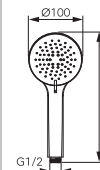

S330BL-B
Cortessa Black - rączka natrysku

- 3-funkcyjna
- strumienie: deszcz, masaż, mieszany
- średnica: 83 mm
- Ferro Easy Clean System - łatwe usuwanie kamienia wapiennego
- wykończenie: czarny

S71-B
Alga - rączka natrysku

- 3-funkcyjna
- strumienie: deszcz, masaż, mieszany
- średnica: 110 mm
- Ferro Easy Clean System - łatwe usuwanie kamienia wapiennego
- wykończenie: chrom

S75-B
Vigo - rączka natrysku

- 3-funkcyjna
- strumienie: deszcz, masaż, mieszany
- średnica: 100 mm
- Ferro Easy Clean System - łatwe usuwanie kamienia wapiennego
- wykończenie: chrom

S75BL-B
Vigo Black - rączka natrysku

- 3-funkcyjna
- strumienie: deszcz, masaż, mieszany
- średnica: 100 mm
- Ferro Easy Clean System - łatwe usuwanie kamienia wapiennego
- wykończenie: czarny

NOWOŚĆ

S350-B
Click - rączka natrysku