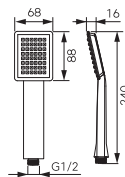

RĄCZKI NATRYSKOWE

- Ferro Easy Clean System
- wykończenie: chrom oraz czarny

dostępne od 2021 r.

FERRO®

S170-B
Sinus - rączka natrysku

- 1-funkcyjna
- strumień: deszcz
- rozmiar: 68x88 mm
- Ferro Easy Clean System - łatwe usuwanie kamienia wapiennego
- wykończenie: chrom

S170BL-B
Sinus Black - rączka natrysku

- 1-funkcyjna
- strumień: deszcz
- rozmiar: 68x88 mm
- Ferro Easy Clean System - łatwe usuwanie kamienia wapiennego
- wykończenie: czarny

S22-B
Squerto - rączka natrysku

- 1-funkcyjna
- strumień: deszcz
- rozmiar: 75x75 mm
- Ferro Easy Clean System - łatwe usuwanie kamienia wapiennego
- wykończenie: chrom

S22BL-B
Squerto Black - rączka natrysku

- 1-funkcyjna
- strumień: deszcz
- rozmiar: 75x75 mm
- Ferro Easy Clean System - łatwe usuwanie kamienia wapiennego
- wykończenie: czarny

S330BL-B
Cortessa Black - rączka natrysku

- 3-funkcyjna
- strumienie: deszcz, masaż, mieszany
- średnica: 83 mm
- Ferro Easy Clean System - łatwe usuwanie kamienia wapiennego
- wykończenie: czarny

S71-B
Alga - rączka natrysku