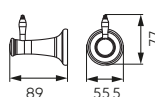

ARE09
Wieszak na ręcznik pojedynczy - 600 mm

• chrom