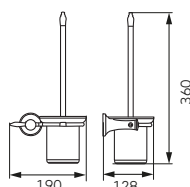

ARE10
Wieszak na ręcznik podwójny - 600 mm

• chrom

ARE13
Półka szklana

• chrom

ARE14
Szczotka do WC

• chrom

ARE33
Uchwyt na papier toaletowy

• chrom