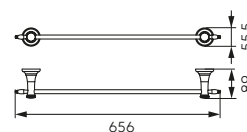

ARE02
Mydelniczka szklana

• chrom

ARE03
Szkłanka pojedyncza

• chrom

ARE05
Wieszak pojedynczy

• chrom

ARE09
Wieszak na ręcznik pojedynczy - 600 mm

• chrom

ARE10
Wieszak na ręcznik podwójny - 600 mm

• chrom

ARE13
Półka szklana

• chrom

ARE14
Szczotka do WC

• chrom

ARE33
Uchwyt na papier toaletowy

• chrom