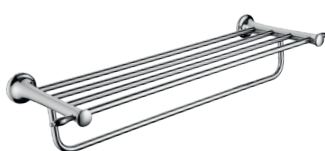

ARE02
Mydelniczka szklana

• chrom

ARE03
Szkłanka pojedyncza

• chrom

ARE05
Wieszak pojedynczy

• chrom

ARE09
Wieszak na ręcznik pojedynczy - 600 mm

• chrom

ARE10
Wieszak na ręcznik podwójny - 600 mm

• chrom

ARE13
Półka szklana

• chrom

ARE14
Szczotka do WC

• chrom

ARE33
Uchwyt na papier toaletowy

• chrom

ARE34
Dozownik na mydło

• chrom

ARE35
Półka na ręczniki z wieszakiem na ręcznik

• chrom