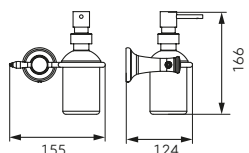

ARE35
Półka na ręczniki z wieszakiem na ręcznik

• chrom