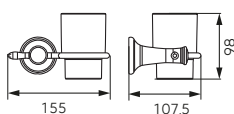

ARE02
Mydelniczka szklana

• chrom

ARE03
Szkłanka pojedyncza

• chrom

ARE05
Wieszak pojedynczy

• chrom

ARE09
Wieszak na ręcznik pojedynczy - 600 mm

• chrom

ARE10
Wieszak na ręcznik podwójny - 600 mm

• chrom

ARE13
Półka szklana

• chrom

ARE14
Szczotka do WC

• chrom

ARE33
Uchwyt na papier toaletowy

• chrom