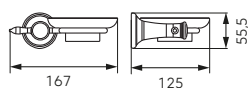

ARE03
Szkłanka pojedyncza

• chrom