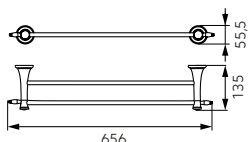

ARE02
Mydelniczka szklana

• chrom

ARE03
Szkłanka pojedyncza

• chrom

ARE05
Wieszak pojedynczy

• chrom

ARE09
Wieszak na ręcznik pojedynczy - 600 mm

• chrom

ARE10
Wieszak na ręcznik podwójny - 600 mm

• chrom

ARE13
Półka szklana

• chrom

ARE14
Szczotka do WC

• chrom

ARE33
Uchwyt na papier toaletowy

• chrom