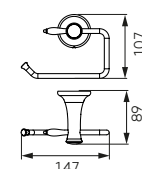

ARE10
Wieszak na ręcznik podwójny - 600 mm

• chrom

ARE13
Półka szklana

• chrom

ARE14
Szczotka do WC

• chrom

ARE33
Uchwyt na papier toaletowy

• chrom