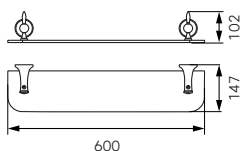

ARE02
Mydelniczka szklana

• chrom

ARE03
Szkłanka pojedyncza

• chrom

ARE05
Wieszak pojedynczy

• chrom

ARE09
Wieszak na ręcznik pojedynczy - 600 mm

• chrom

ARE10
Wieszak na ręcznik podwójny - 600 mm

• chrom

ARE13
Półka szklana

• chrom

ARE14
Szczotka do WC

• chrom

ARE33
Uchwyt na papier toaletowy

• chrom