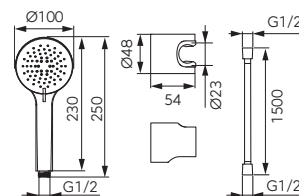

RILLO • JIVE

ZŁOTE ZESTAWY NATRYSKOWE

• wykończenie: jasne złoto, złoto

NOWOŚĆ 2023 r.

FERRO®

N365G

Rillo zestaw natryskowy przesuwny

- drążek metalowy 700 mm, przesuwny
- regulacja rozstawu uchwytów mocujących w zakresie 50 – 67 cm
- regulacja górnego uchwytu – możliwość dopasowania zestawu do istniejących otworów
- rączka natrysku 3-funkcyjna
- strumienie: deszcz, masaż, mieszany
- średnica rączki natrysku 100 mm
- Ferro Easy Clean System - łatwe usuwanie kamienia wapiennego
- wąż natryskowy PVC 150 cm
- końcówka węża stożkowa
- kolor: jasny złoty

U365G

Rillo zestaw natryskowy punktowy

- rączka natrysku 3-funkcyjna
- strumienie: deszcz, masaż, mieszany
- średnica rączki natrysku 100 mm
- Ferro Easy Clean System - łatwe usuwanie kamienia wapiennego
- wąż natryskowy PVC 150 cm
- końcówka węża stożkowa
- uchwyt punktowy
- kolor: jasny złoty

U155G

Jive zestaw natryskowy punktowy

- rączka natrysku 1-funkcyjna
- strumienie: deszcz
- Ferro Easy Clean System - łatwe usuwanie kamienia wapiennego
- wąż natryskowy PVC 150 cm
- końcówka węża stożkowa
- uchwyt punktowy
- kolor: złoty