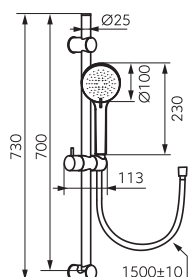

RILLO • JIVE

ZŁOTE ZESTAWY NATRYSKOWE

• wykończenie: jasne złoto, złoto

NOWOŚĆ 2023 r.

FERRO®

N365G

Rillo zestaw natryskowy przesuwny

- drążek metalowy 700 mm, przesuwny
- regulacja rozstawu uchwytów mocujących w zakresie 50 – 67 cm
- regulacja górnego uchwytu – możliwość dopasowania zestawu do istniejących otworów
- rączka natrysku 3-funkcyjna
- strumienie: deszcz, masaż, mieszany
- średnica rączki natrysku 100 mm
- Ferro Easy Clean System - łatwe usuwanie kamienia wapiennego
- wąż natryskowy PVC 150 cm
- końcówka węża stożkowa
- kolor: jasny złoty

U365G

Rillo zestaw natryskowy punktowy

- rączka natrysku 3-funkcyjna
- strumienie: deszcz, masaż, mieszany
- średnica rączki natrysku 100 mm
- Ferro Easy Clean System - łatwe usuwanie kamienia wapiennego
- wąż natryskowy PVC 150 cm
- końcówka węża stożkowa
- uchwyt punktowy
- kolor: jasny złoty

U155G

Jive zestaw natryskowy punktowy

- rączka natrysku 1-funkcyjna
- strumienie: deszcz
- Ferro Easy Clean System - łatwe usuwanie kamienia wapiennego
- wąż natryskowy PVC 150 cm
- końcówka węża stożkowa
- uchwyt punktowy
- kolor: złoty