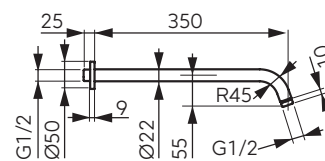

RAMIONA NATRYSKU

DO GŁOWICY NATRYSKOWEJ

- ramiona natrysku do systemów podtynkowych
- przyłącze G1/2
- wykończenie: czarny

NOWOŚĆ 2022 r.

FERRO[®]

RN350BL

Ramię natrysku do głowicy natryskowej

- L=350 mm
- przyłącze G1/2
- rozeta

RN350KBL

Ramię natrysku Square do głowicy natryskowej

- L=350 mm
- przyłącze G1/2
- rozeta