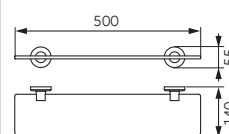

ASM07
Wieszak na ręcznik pojedynczy - 450 mm

• chrom

ASM09
Wieszak na ręcznik pojedynczy - 600 mm

• chrom

ASM10
Wieszak na ręcznik podwójny - 600 mm

• chrom

ASM13
Półka szklana - 500 x 140 mm

• chrom