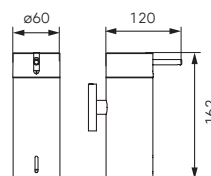

ASM35
Półka na ręczniki z wieszakiem na ręcznik