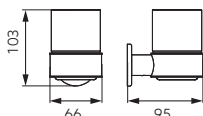

ASM05
Wieszak pojedynczy

• chrom