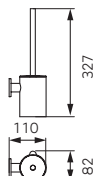

ASM33
Uchwyt na papier toaletowy