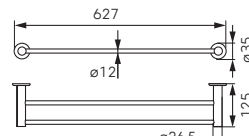

ASM07
Wieszak na ręcznik pojedynczy - 450 mm

• chrom

ASM09
Wieszak na ręcznik pojedynczy - 600 mm

• chrom

ASM10
Wieszak na ręcznik podwójny - 600 mm

• chrom

ASM13
Półka szklana - 500 x 140 mm

• chrom