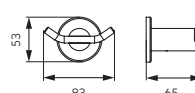

ASM07
Wieszak na ręcznik pojedynczy - 450 mm

• chrom

ASM09
Wieszak na ręcznik pojedynczy - 600 mm

• chrom

ASM10
Wieszak na ręcznik podwójny - 600 mm

• chrom

ASM13
Półka szklana - 500 x 140 mm

• chrom