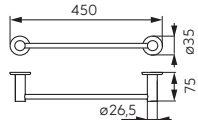

ASM07
Wieszak na ręcznik pojedynczy - 450 mm

• chrom

ASM09
Wieszak na ręcznik pojedynczy - 600 mm

• chrom

ASM10
Wieszak na ręcznik podwójny - 600 mm

• chrom

ASM13
Półka szklana - 500 x 140 mm

• chrom