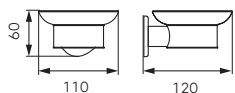

ASM03
Szkłanka pojedyncza

• chrom