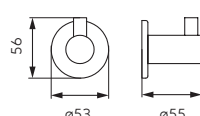

ASM06
Wieszak podwójny

• chrom