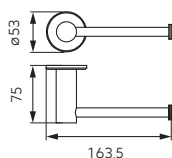

• chrom

ASM34
Dozownik na mydło

• chrom