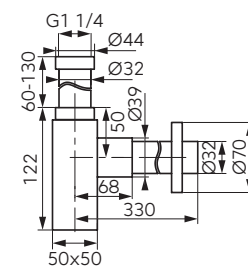

### Quadro syfon butelkowy

- G1 1/4 x 32 mm
- regulowana rura odpływu do 300 mm z rozetą

### Syfon butelkowy

- G1 1/4 x 32 mm
- regulowana rura odpływu do 330 mm z rozetą