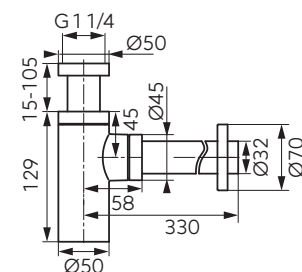

### Quadro syfon butelkowy

- G1 1/4 x 32 mm
- regulowana rura odpływu do 300 mm z rozetą

## S282-BL

### Syfon butelkowy

- G1 1/4 x 32 mm
- regulowana rura odpływu do 330 mm z rozetą