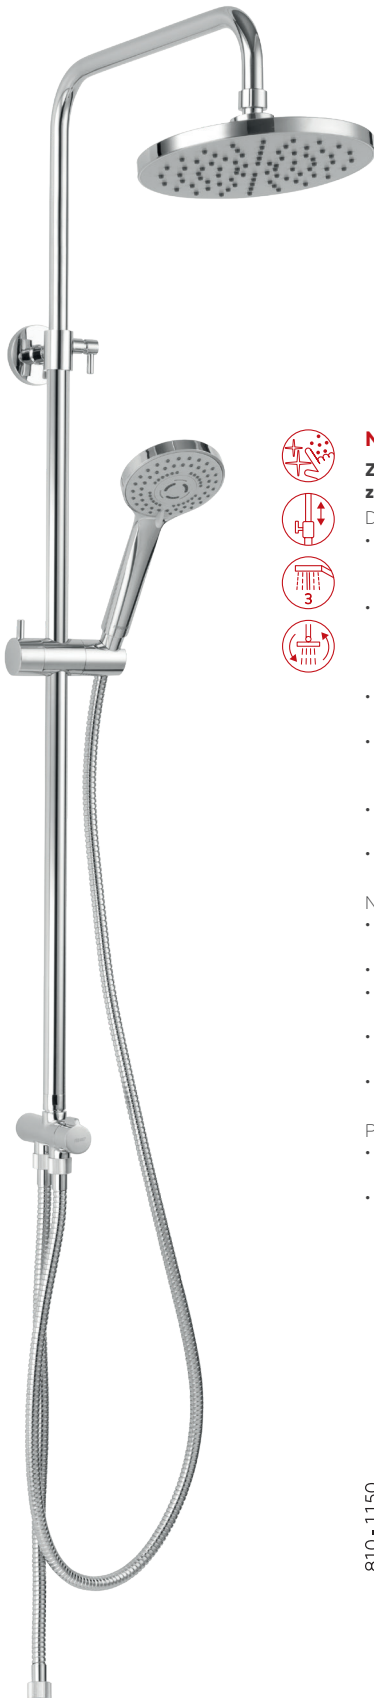

# WIZARD

ZESTAWY NATRYSKOWE Z DESZCZOWNIĄ

- regulacja wysokości głowicy deszczowni
- wykończenie: chrom

dostępne w II kwartale 2022 r.

## WIZARD

#### Zestaw natryskowy przesuwny z deszczownią

Deszczownia:

- drążek metalowy przesuwny o regulowanej długości 810 - 1150 mm
- regulacja wysokości głowicy deszczowni - dostosowanie wysokości zestawu do wzrostu użytkownika
- regulowana wysokość mocowania zestawu do ściany
- głowica talerzowa okrągła z tworzywa sztucznego o średnicy 200 mm
- przegub kulowy – regulacja kąta ustawienia głowicy talerzowej
- Ferro Easy Clean System - łatwe usuwanie kamienia wapiennego

Natrysk:

- rączka natrysku okrągła 3 funkcyjna
- strumień: deszcz, masaż, mieszany
- uchwyt przesuwny z regulacją kąta ustawienia rączki natrysku
- Ferro Easy Clean System - łatwe usuwanie kamienia wapiennego
- wąż natryskowy w oplocie stalowym 150 cm