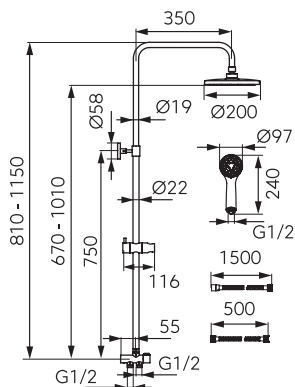

WIZARD

ZESTAWY NATRYSKOWE Z DESZCZOWNIĄ

- regulacja wysokości głowicy deszczowni
- wykończenie: chrom

dostępne w II kwartale 2022 r.

FERRO®

WIZARD

NP45

Zestaw natryskowy przesuwny z deszczownią

Deszczownia:

- drążek metalowy przesuwny o regulowanej długości 810 - 1150 mm
- regulacja wysokości głowicy deszczowni - dostosowanie wysokości zestawu do wzrostu użytkownika
- regulowana wysokość mocowania zestawu do ściany
- głowica talerzowa okrągła z tworzywa sztucznego o średnicy 200 mm
- przegub kulowy – regulacja kąta ustawienia głowicy talerzowej
- Ferro Easy Clean System - łatwe usuwanie kamienia wapiennego

Natrysk:

- rączka natrysku okrągła 3 funkcyjna
- strumień: deszcz, masaż, mieszany
- uchwyt przesuwny z regulacją kąta ustawienia rączki natrysku
- Ferro Easy Clean System - łatwe usuwanie kamienia wapiennego
- wąż natryskowy w oplocie stalowym 150 cm

Przełącznik natrysku:

- przełącznik wykonany z mosiądzu z głowicą ceramiczną
- wąż podłączeniowy 500 mm z nakrętką G1/2 - uniwersalne podłączenie do każdej baterii wannowej i natryskowej

WIZARD SQUARE

NP46

Zestaw natryskowy przesuwny z deszczownią

Deszczownia:

- drążek metalowy przesuwny o regulowanej długości 810 - 1150 mm
- regulacja wysokości głowicy deszczowni - dostosowanie wysokości zestawu do wzrostu użytkownika
- regulowana wysokość mocowania zestawu do ściany
- głowica talerzowa kwadratowa z tworzywa sztucznego o rozmiarze 200 mm x 200 mm
- przegub kulowy – regulacja kąta ustawienia głowicy talerzowej
- Ferro Easy Clean System - łatwe usuwanie kamienia wapiennego

Natrysk: