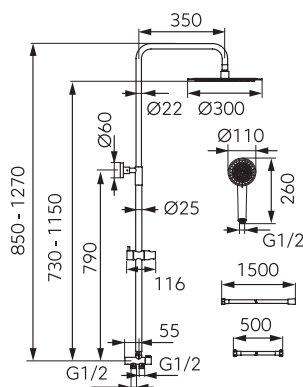

Deszczownia:

- drążek metalowy przesuwny o regulowanej długości 850 - 1270 mm
- regulacja wysokości głowicy deszczowni - dostosowanie wysokości zestawu do wzrostu użytkownika
- regulowana wysokość mocowania zestawu do ściany
- głowica talerzowa SLIM okrągła wykonana ze stali nierdzewnej o średnicy 300 mm
- przegub kulowy – regulacja kąta ustawienia głowicy talerzowej
- Ferro Easy Clean System - łatwe usuwanie kamienia wapiennego

Natrysk:

- rączka natrysku okrągła 3 funkcyjna
- strumień: deszcz, masaż, mieszany
- uchwyt przesuwny z regulacją kąta ustawienia rączki natrysku
- Ferro Easy Clean System - łatwe usuwanie kamienia wapiennego
- wąż natryskowy PVC 150 cm

Przełącznik natrysku:

- przełącznik wykonany z mosiądzu z głowicą ceramiczną
- wąż podłączeniowy 500 mm z nakrętką G1/2 - uniwersalne podłączenie do każdej baterii wannowej i natryskowej

WIZARD SQUARE PRO BLACK

NP48-BL

Zestaw natryskowy przesuwny z deszczownią

Deszczownia:

- drążek metalowy przesuwny o regulowanej długości 850 - 1270 mm
- regulacja wysokości głowicy deszczowni - dostosowanie wysokości zestawu do wzrostu użytkownika
- regulowana wysokość mocowania zestawu do ściany
- głowica talerzowa SLIM kwadratowa wykonana ze stali nierdzewnej o rozmiarze 300 x 300 mm
- przegub kulowy – regulacja kąta ustawienia głowicy talerzowej
- Ferro Easy Clean System - łatwe usuwanie kamienia wapiennego