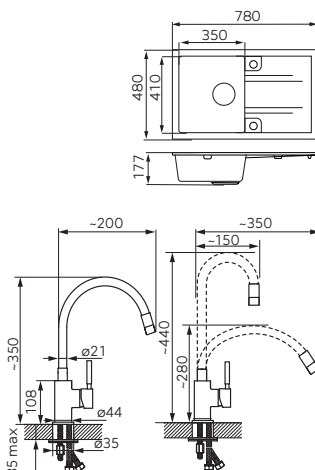

### Zlewozmywak granitowy z baterią

Zlewozmywak jednokomorowy 78x48 cm

- z ociekaczem
- syfon w zestawie
- wpuszczany
- z przelewem
- kolor grafit shine

- Zumba - bateria zlewozmywakowa stojąca z elastyczną wylewką
- regulator ceramiczny
- montaż jednootworowy
- elastyczna wylewka
- możliwość ustawiania dowolnego kształtu wylewki
- regulator strumienia M22x1
- przyłącza elastyczne G3/8 - M10x1
- kolor czarny