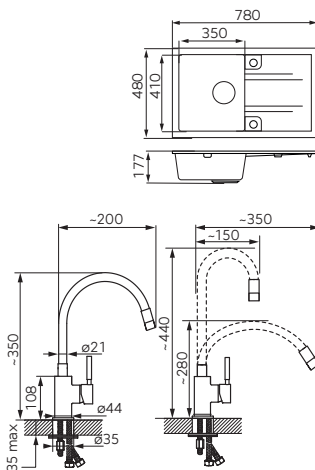

## DRGM48/78HA-SET1-PL