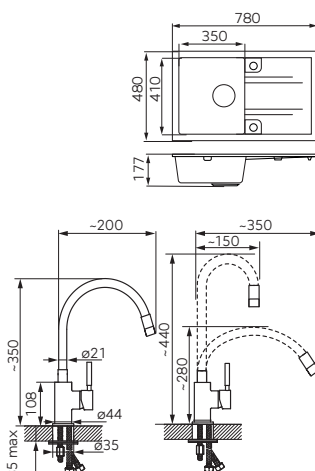

### Zlewozmywak granitowy z baterią

Zlewozmywak jednokomorowy 78x48 cm

- z ociekaczem
- syfon w zestawie
- wpuszczany
- z przelewem
- kolor piasek

- Zumba - bateria zlewozmywakowa stojąca z elastyczną wylewką
- regulator ceramiczny
- montaż jednootworowy
- elastyczna wylewka
- możliwość ustawiania dowolnego kształtu wylewki
- regulator strumienia M22x1
- przyłącza elastyczne G3/8 - M10x1
- kolor beżowy