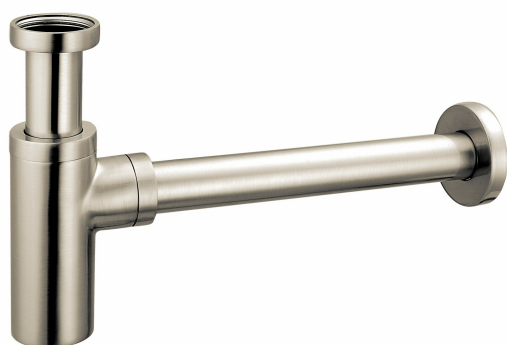

SYMBOL ZAKŁADOWY

KOLEKCJA

S282NC

ROTONDO

NAZWA PRODUKTU

KOLOR (WYKOŃCZENIE)

Syfon butelkowy G5/4

nikiel

ZDJĘCIE GŁÓWNE

CECHY PRODUKTU

- Długość [mm]: 330
- Dodatkowe akcesoria w zestawie: rozeta
- Rodzaj przyłącza: G1¼×32

RYСУNEK TECHNICZNY