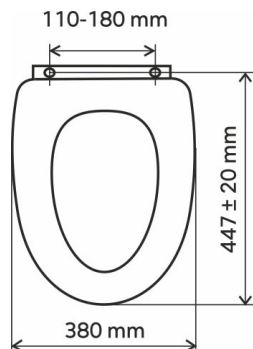

SYMBOL ZAKŁADOWY

WC/SOFTJASAN

NAZWA PRODUKTU

Deska sedesowa wolnoopadająca

KOLOR (WYKOŃCZENIE)

jesion

ZDJĘCIE GŁÓWNE

IKONY

CECHY PRODUKTU

- Szerokość [mm]: 380
- Długość [mm]: 447 ± 20
- Rozstaw mocowania [mm]: 110 - 180
- Rodzaj zawiasów: wolnoopadające
- Materiał wykonania: MDF

RYSUNEK TECHNICZNY

SPECYFIKACJA

- Wysokość [mm]: 58
- Głębokość [mm]: 447