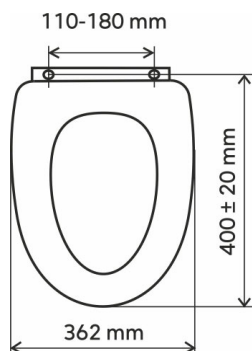

SYMBOL ZAKŁADOWY

WC/SOFTLYRA

NAZWA PRODUKTU

Deska sedesowa wolnoopadająca

KOLOR (WYKOŃCZENIE)

biały

ZDJĘCIE GŁÓWNE

IKONY

CECHY PRODUKTU

- Szerokość [mm]: 362
- Długość [mm]: 400 ± 20
- Rozstaw mocowania [mm]: 110 - 180
- Materiał wykonania: drewno

RYSUNEK TECHNICZNY

SPECYFIKACJA

- Wysokość [mm]: 55
- Głębokość [mm]: 400