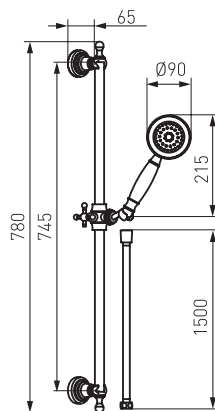

## Zestaw natryskowy przesuwny

N160

- drążek metalowy przesuwny 780 mm
- rączka natrysku 1-funkcyjna: deszcz
- średnica rączki natrysku 90 mm
- system łatwego usuwania kamienia wapiennego FerroEasyClean
- wąż natryskowy 1500 mm w oplocie z mosiądzu
- końcówka węża stożkowa
- chrom