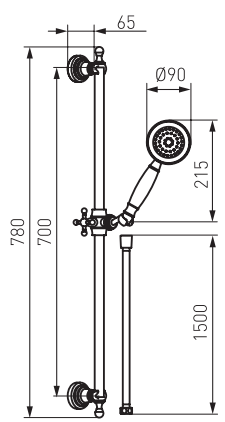

## Zestaw natryskowy przesuwny

N160BR

- drążek metalowy przesuwny 780 mm
- rączka natrysku 1-funkcyjna: deszcz
- średnica rączki natrysku 90 mm
- system łatwego usuwania kamienia wapiennego FerroEasyClean
- wąż natryskowy 1500 mm w oplocie z mosiądzu
- końcówka węży stożkowa
- mechanizm przesuwny metalowy
- wykończenie: stary brąz