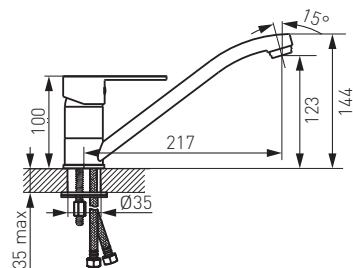

# SAVIO

- BSV1**  
**Bateria wannowa ścienna**
- regulator ceramiczny
  - automatyczny przetłącznik wanna/natrysk z blokadą
  - regulator strumienia M24x1
  - przyłącze mimośrodowe G1/2 rozstaw 150 ± 20 mm
  - bez zestawu natryskowego
  - chrom

- BSV2**  
**Bateria umywalkowa stojąca**
- regulator ceramiczny
  - montaż jednootworowy
  - automatyczny korek spustowy G5/4
  - regulator strumienia M24x1
  - przyłącza elastyczne G3/8 - M10x1
  - chrom

- BSV4**  
**Bateria zlewozmywakowa stojąca**
- regulator ceramiczny
  - montaż jednootworowy
  - regulator strumienia M24x1
  - obrotowa wylewka
  - przyłącza elastyczne G3/8 - M10x1
  - chrom

- BSV6**  
**Bateria bidetowa stojąca**
- regulator ceramiczny
  - montaż jednootworowy
  - automatyczny korek spustowy G5/4
  - regulator strumienia M24x1 z przegubem kulowym
  - przyłącza elastyczne G3/8 - M10x1
  - chrom