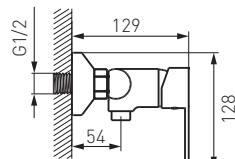

# SAVIO

- BSV1**  
**Bateria wannowa ścienna**
- regulator ceramiczny
  - automatyczny przetłącznik wanna/natrysk z blokadą
  - regulator strumienia M24x1
  - przyłącze mimośrodowe G1/2 rozstaw 150 ± 20 mm
  - bez zestawu natryskowego
  - chrom

- BSV2**  
**Bateria umywalkowa stojąca**
- regulator ceramiczny
  - montaż jednootworowy
  - automatyczny korek spustowy G5/4
  - regulator strumienia M24x1
  - przyłącza elastyczne G3/8 - M10x1
  - chrom

- BSV4**  
**Bateria zlewozmywakowa stojąca**
- regulator ceramiczny
  - montaż jednootworowy
  - regulator strumienia M24x1
  - obrotowa wylewka
  - przyłącza elastyczne G3/8 - M10x1
  - chrom

- BSV6**  
**Bateria bidetowa stojąca**
- regulator ceramiczny
  - montaż jednootworowy
  - automatyczny korek spustowy G5/4
  - regulator strumienia M24x1 z przegubem kulowym
  - przyłącza elastyczne G3/8 - M10x1
  - chrom