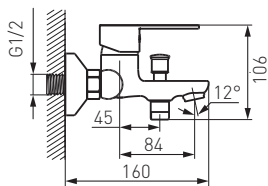

# SAVIO

- BSV1**  
**Bateria wannowa ścienna**
- regulator ceramiczny
  - automatyczny przetłącznik wanna/natrysk z blokadą
  - regulator strumienia M24x1
  - przyłącze mimośrodowe G1/2 rozstaw 150 ± 20 mm
  - bez zestawu natryskowego
  - chrom

- BSV2**  
**Bateria umywalkowa stojąca**
- regulator ceramiczny
  - montaż jednootworowy
  - automatyczny korek spustowy G5/4
  - regulator strumienia M24x1
  - przyłącza elastyczne G3/8 - M10x1
  - chrom