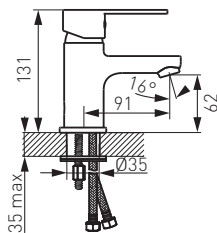

# SAVIO

- BSV1**  
**Bateria wannowa ścienna**
- regulator ceramiczny
  - automatyczny przetłącznik wanna/natrysk z blokadą
  - regulator strumienia M24x1
  - przyłącze mimośrodowe G1/2 rozstaw 150 ± 20 mm
  - bez zestawu natryskowego
  - chrom

- BSV2**  
**Bateria umywalkowa stojąca**
- regulator ceramiczny
  - montaż jednootworowy
  - automatyczny korek spustowy G5/4
  - regulator strumienia M24x1
  - przyłącza elastyczne G3/8 - M10x1
  - chrom

- BSV4**  
**Bateria zlewozmywakowa stojąca**
- regulator ceramiczny
  - montaż jednootworowy
  - regulator strumienia M24x1
  - obrotowa wylewka
  - przyłącza elastyczne G3/8 - M10x1
  - chrom

- BSV6**  
**Bateria bidetowa stojąca**
- regulator ceramiczny
  - montaż jednootworowy
  - automatyczny korek spustowy G5/4
  - regulator strumienia M24x1 z przegubem kulowym
  - przyłącza elastyczne G3/8 - M10x1
  - chrom

- BSV7**  
**Bateria natryskowa ścienna**
- regulator ceramiczny
  - montaż naścienny
  - przyłącze mimośrodowe G1/2
  - rozstaw 150 ± 15 mm
  - podłączenie natrysku G1/2
  - bez zestawu natryskowego
  - chrom