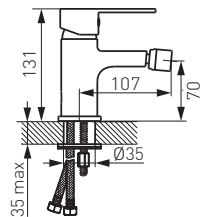

# SAVIO

- BSV1**  
**Bateria wannowa ścienna**
- regulator ceramiczny
  - automatyczny przetłącznik wanna/natrysk z blokadą
  - regulator strumienia M24x1
  - przyłącze mimośrodowe G1/2 rozstaw 150 ± 20 mm
  - bez zestawu natryskowego
  - chrom

- BSV2**  
**Bateria umywalkowa stojąca**
- regulator ceramiczny
  - montaż jednootworowy
  - automatyczny korek spustowy G5/4
  - regulator strumienia M24x1
  - przyłącza elastyczne G3/8 - M10x1
  - chrom

- BSV4**  
**Bateria zlewozmywakowa stojąca**
- regulator ceramiczny
  - montaż jednootworowy
  - regulator strumienia M24x1
  - obrotowa wylewka
  - przyłącza elastyczne G3/8 - M10x1
  - chrom

- BSV6**  
**Bateria bidetowa stojąca**
- regulator ceramiczny
  - montaż jednootworowy
  - automatyczny korek spustowy G5/4
  - regulator strumienia M24x1 z przegubem kulowym
  - przyłącza elastyczne G3/8 - M10x1
  - chrom