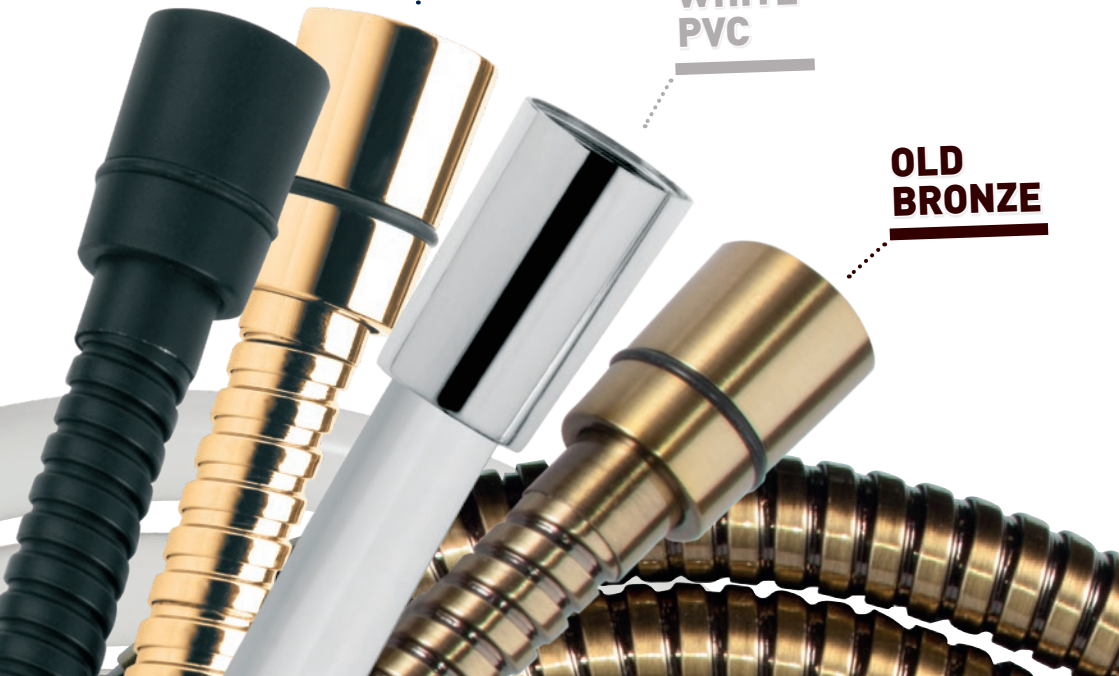

NOWOŚĆ

FERRO[®]

WEŻE NĄTRYSKOWE

**STEEL
BLACK**

GOLD

**WHITE
PVC**

**OLD
BRONZE**

NOWOŚĆ

STEEL BLACK

W33

wąż natryskowy
Steel Black

- długość 150 cm
- przyłącze G1/2
- przeciw-skrętna końcówka
- w oplocie z metalu
- czarny

OLD BRONZE

W34

wąż natryskowy
Old Bronze

- długość 150 cm
- przyłącze G1/2
- przeciw-skrętna końcówka
- w oplocie z metalu
- stary brąz

WĘŻE NATRYSKOWE

GOLD

W35

wąż natryskowy Gold

- długość 150 cm
- przyłącze G1/2
- przeciw-skrętna końcówka
- w oplocie z metalu
- złoty

WHITE PVC

W42

wąż natryskowy White PCV

- długość 150 cm
- przyłącze G1/2
- przeciw-skrętna końcówka
- z tworzywa PVC
- biały

WĘŻE NATRYSKOWE

W05

wąż natryskowy rozciągliwy
G1/2xG1/2, długość 1500 - 2000 mm

- ostona metalowa
- z nakrętką stożkową
- chrom