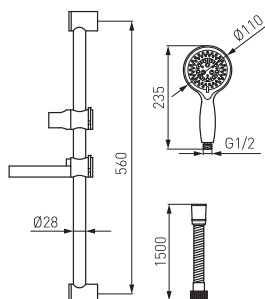

EGO

Zestaw natryskowy przesuwny

N150B

NOWOŚĆ

EVO

N130B
Zestaw natryskowy przesuwny

- rączka natrysku 5-funkcyjna, strumienie: deszcz, masaż, mieszany, lekki, mgła - średnica rączki 80 mm
- drążek metalowy przesuwny 560 mm
- system łatwego usuwania kamienia wapiennego FerroEasyClean
- wąż natryskowy 1500 mm w oplocie metalowym
- chromowana mydelniczka w zestawie
- chrom

EMO

N140B
Zestaw natryskowy przesuwny

- rączka natrysku 5-funkcyjna, strumienie: deszcz, masaż, mieszany, lekki, mgła - średnica rączki 110 mm
- drążek metalowy przesuwny 560 mm
- system łatwego usuwania kamienia wapiennego FerroEasyClean
- wąż natryskowy 1500 mm w oplocie metalowym
- transparentna mydelniczka w zestawie
- chrom

EGO

N150B
Zestaw natryskowy przesuwny

- rączka natrysku 3-funkcyjna, strumienie: deszcz, masaż, mieszany - średnica rączki 80 mm
- drążek metalowy przesuwny 570 mm
- system łatwego usuwania kamienia wapiennego FerroEasyClean
- wąż natryskowy 1500 mm w oplocie metalowym
- chromowana mydelniczka w zestawie
- chrom