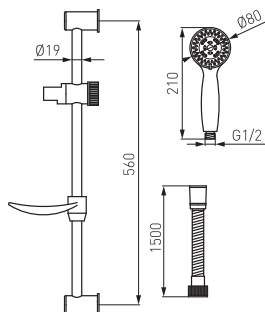

EGO

Zestaw natryskowy przesuwny

N150B

NOWOŚĆ

EVO

N130B
Zestaw natryskowy przesuwny

- rączka natrysku 5-funkcyjna, strumienie: deszcz, masaż, mieszany, lekki, mgła - średnica rączki 80 mm
- drążek metalowy przesuwny 560 mm
- system łatwego usuwania kamienia wapiennego FerroEasyClean
- wąż natryskowy 1500 mm w oplocie metalowym
- chromowana mydelniczka w zestawie
- chrom

EMO

N140B
Zestaw natryskowy przesuwny

- rączka natrysku 5-funkcyjna, strumienie: deszcz, masaż, mieszany, lekki, mgła - średnica rączki 110 mm
- drążek metalowy przesuwny 560 mm
- system łatwego usuwania kamienia wapiennego FerroEasyClean
- wąż natryskowy 1500 mm w oplocie metalowym
- transparentna mydelniczka w zestawie
- chrom

EGO

N150B
Zestaw natryskowy przesuwny

- rączka natrysku 3-funkcyjna, strumienie: deszcz, masaż, mieszany - średnica rączki 80 mm
- drążek metalowy przesuwny 570 mm
- system łatwego usuwania kamienia wapiennego FerroEasyClean
- wąż natryskowy 1500 mm w oplocie metalowym
- chromowana mydelniczka w zestawie
- chrom