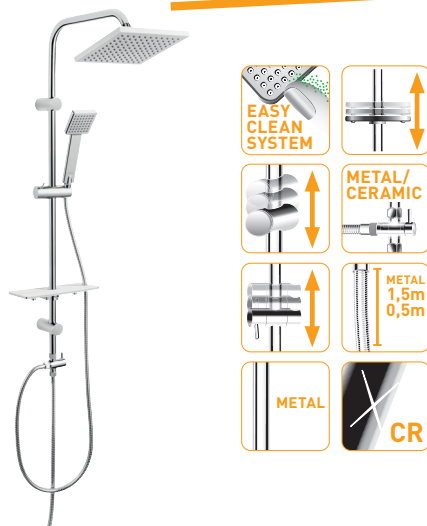

SQUERTO LUX

NP24

Zestaw natryskowy przesuwny z deszczownią

- drążek metalowy przesuwny 98,5 cm
- regulowany rozstaw uchwytów - możliwość montażu w istniejących otworach
- wymiary głowicy talerzowej 20 x 20 cm
- ilość funkcji rączki natrysku - 1
- system easy clean - łatwe usuwanie kamienia wapiennego z rączki i deszczowni
- przętacznik metalowy z wkładką ceramiczną
- wąż natryskowy 150 cm w oplocie metalowym
- wąż podłączeniowy 50 cm z nakrętką 1/2" - uniwersalne podłączenie do każdej baterii wannowej i natryskowej
- praktyczna, płaska półka na kosmetyki z regulacją mocowania