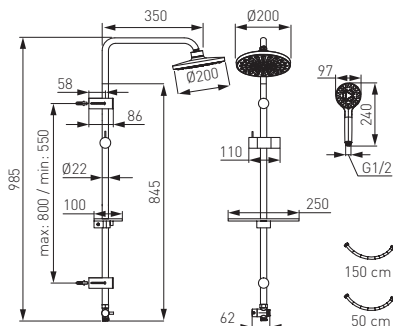

### Zestaw natryskowy przesuwny z deszczownią

- drążek metalowy przesuwny 98,5 cm
- regulowany rozstaw uchwytów - możliwość montażu w istniejących otworach
- średnica głowicy talerzowej 20 cm
- średnica rączki natrysku 10 cm
- ilość funkcji rączki natrysku - 3
- system easy clean - łatwe usuwanie kamienia wapiennego z rączki i deszczowni
- przętacznik metalowy z wkładką ceramiczną
- wąż natryskowy 150 cm w oplocie metalowym
- wąż podłączeniowy 50 cm z nakrętką 1/2" - uniwersalne podłączenie do każdej baterii wannowej i natryskowej
- praktyczna, płaska półka na kosmetyki z regulacją mocowania

### Zestaw natryskowy przesuwny z deszczownią

- drążek metalowy przesuwny 98,5 cm
- regulowany rozstaw uchwytów - możliwość montażu w istniejących otworach
- wymiary głowicy talerzowej 20 x 20 cm
- ilość funkcji rączki natrysku - 1
- system easy clean - łatwe usuwanie kamienia wapiennego z rączki i deszczowni
- przętacznik metalowy z wkładką ceramiczną
- wąż natryskowy 150 cm w oplocie metalowym
- wąż podłączeniowy 50 cm z nakrętką 1/2" - uniwersalne podłączenie do każdej baterii wannowej i natryskowej
- praktyczna, płaska półka na kosmetyki z regulacją mocowania