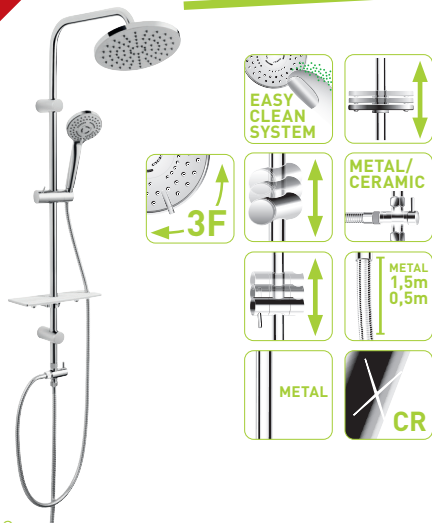

NOWOŚĆ

RONDO LUX

NP23

Zestaw natryskowy przesuwny z deszczownią

- drążek metalowy przesuwny 98,5 cm
- regulowany rozstaw uchwytów - możliwość montażu w istniejących otworach
- średnica głowicy talerzowej 20 cm
- średnica rączki natrysku 10 cm
- ilość funkcji rączki natrysku - 3
- system easy clean - łatwe usuwanie kamienia wapiennego z rączki i deszczowni
- przętacznik metalowy z wkładką ceramiczną
- wąż natryskowy 150 cm w oplocie metalowym
- wąż podłączeniowy 50 cm z nakrętką 1/2" - uniwersalne podłączenie do każdej baterii wannowej i natryskowej
- praktyczna, płaska półka na kosmetyki z regulacją mocowania