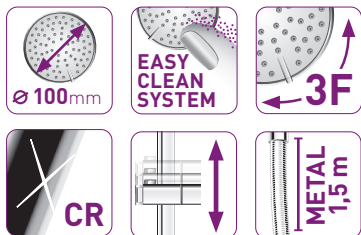

## Zestaw natryskowy przesuwny

N320

- drążek metalowy przesuwny 655 mm
- rączka natrysku 3-funkcyjna, strumienie: deszcz, masaż, mieszany
- średnica rączki natrysku 100 mm
- system łatwego usuwania kamienia wapiennego FerroEasyClean
- wąż natryskowy 1500 mm w oplocie z mosiądzu
- końcówka węża stożkowa
- chrom