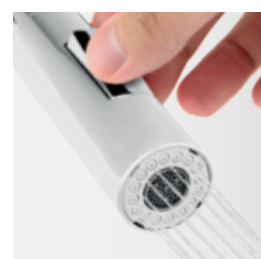

Dwa strumienie

Zumba II oraz Zumba Slim 2F wyposażone zostały w przełącznik strumienia o dwóch funkcjach: strumień napowietrzony i natrysk.

Natrysk

Strumień rozproszony poprzez dysze wokół obwodu wylewki. Praktyczny do zmywania ręcznego i mycia owoców i warzyw.

Strumień napowietrzony

Jednolity łagodny strumień środkową częścią końcówki. Używany do napełniania naczyń.

Zumba II zintegrowany z wylewką przełącznik obrotowy

Zmiana strumienia odbywa się przez obrót końcówki wylewki.

Zumba Slim F przełącznik typu click

Wygodny w użyciu przełącznik pozwala na szybką zmianę strumienia. Po zamknięciu wypływu automatycznie wraca do wyjściowej pozycji.

BATERIE KUCHENNE

ZUMBA

Może wszystko

Z ZUMBĄ lekkim, tanecznym krokiem wykonasz codzienne czynności. W zależności od potrzeb jej obrotowa i elastyczna wylewka może przybierać dowolny kształt. Pozwoli na wygodne mycie i napełnianie wodą naczyń oraz utrzymanie w czystości zlewozmywaka. Wszystkie modele mają regulator ceramiczny, gwarantujący im trwałość i bezawaryjność.