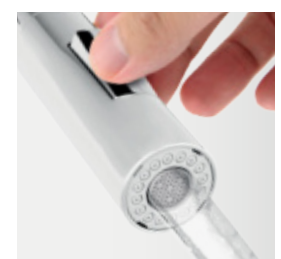

Niebieski

leśna jagódka

Elastyczna wylewka

Niezwykle przydatna funkcja dla osób, ceniących sobie swobodne i wygodne użytkowanie baterii. Pozwala nadawać wylewce dowolny kształt, zmieniać wysokość i zasięg strumienia wody zależnie od potrzeb, umożliwiając szybkie płukanie naczyń czy wygodne mycie zlewu. Połączenie dwóch rodzajów strumienia z elastyczną wylewką zapewnia optymalną wygodę podczas zmywania.

Dwa strumienie

Zumba II oraz Zumba Slim 2F wyposażone zostały w przełącznik strumienia o dwóch funkcjach: strumień napowietrzony i natrysk.

Natrysk

Strumień rozproszony poprzez dysze wokół obwodu wylewki. Praktyczny do zmywania ręcznego i mycia owoców i warzyw.

Strumień napowietrzony

Jednolity łagodny strumień środkową częścią końcówki. Używany do napełniania naczyń.

Zumba II zintegrowany z wylewką przełącznik obrotowy

Zmiana strumienia odbywa się przez obrót końcówki wylewki.

Zumba Slim F przełącznik typu click

Wygodny w użyciu przełącznik pozwala na szybką zmianę strumienia. Po zamknięciu wypływu automatycznie wraca do wyjściowej pozycji.

BATERIE KUCHENNE

ZUMBA

Może wszystko

Z ZUMBĄ lekkim, tanecznym krokiem wykonasz codzienne czynności. W zależności od potrzeb jej obrotowa i elastyczna wylewka może przybierać dowolny kształt. Pozwoli na wygodne mycie i napełnianie wodą naczyń oraz utrzymanie w czystości zlewozmywaka. Wszystkie modele mają regulator ceramiczny, gwarantujący im trwałość i bezawaryjność.